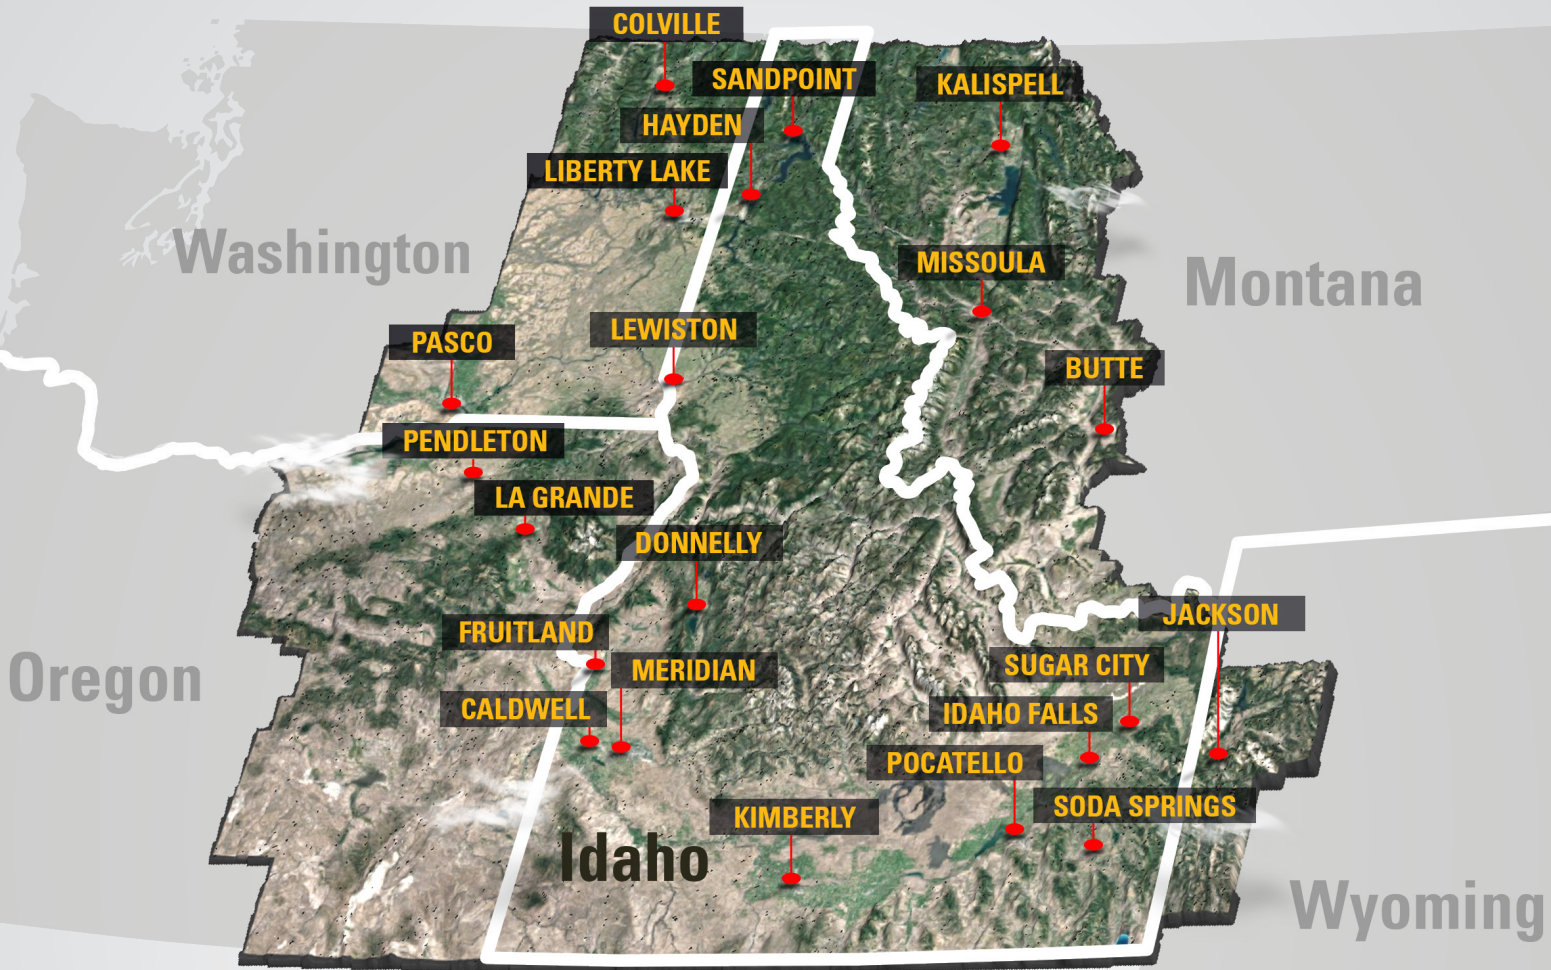

IDAHO

CALDWELL ID
208-926-1016

DONNELLY, ID
986-786-1601

FRUITLAND, ID
208-775-2589

HAYDEN, ID
208-759-4658

IDAHO FALLS, ID
208-744-6136

KIMBERLY, ID
208-648-5391

LEWISTON, ID
208-646-5494

MERIDIAN, ID
208-682-1825

POCATELLO, ID
208-927-3674

SANDPOINT, ID
986-235-0224

SODA SPRINGS, ID
208-943-3219

SUGAR CITY, ID
208-782-7241

MONTANA

BUTTE, MT
406-476-7780

MISSOULA, MT
406-623-7704

KALISPELL, MT
406-770-7536

OREGON

LA GRANDE, OR
541-351-7606

PENDLETON, OR
541-395-6968

WASHINGTON

COLVILLE, WA
509-463-5564

LIBERTY LAKE, WA
509-204-9149

PASCO, WA
509-512-2681

WYOMING

JACKSON, WY
307-374-8876